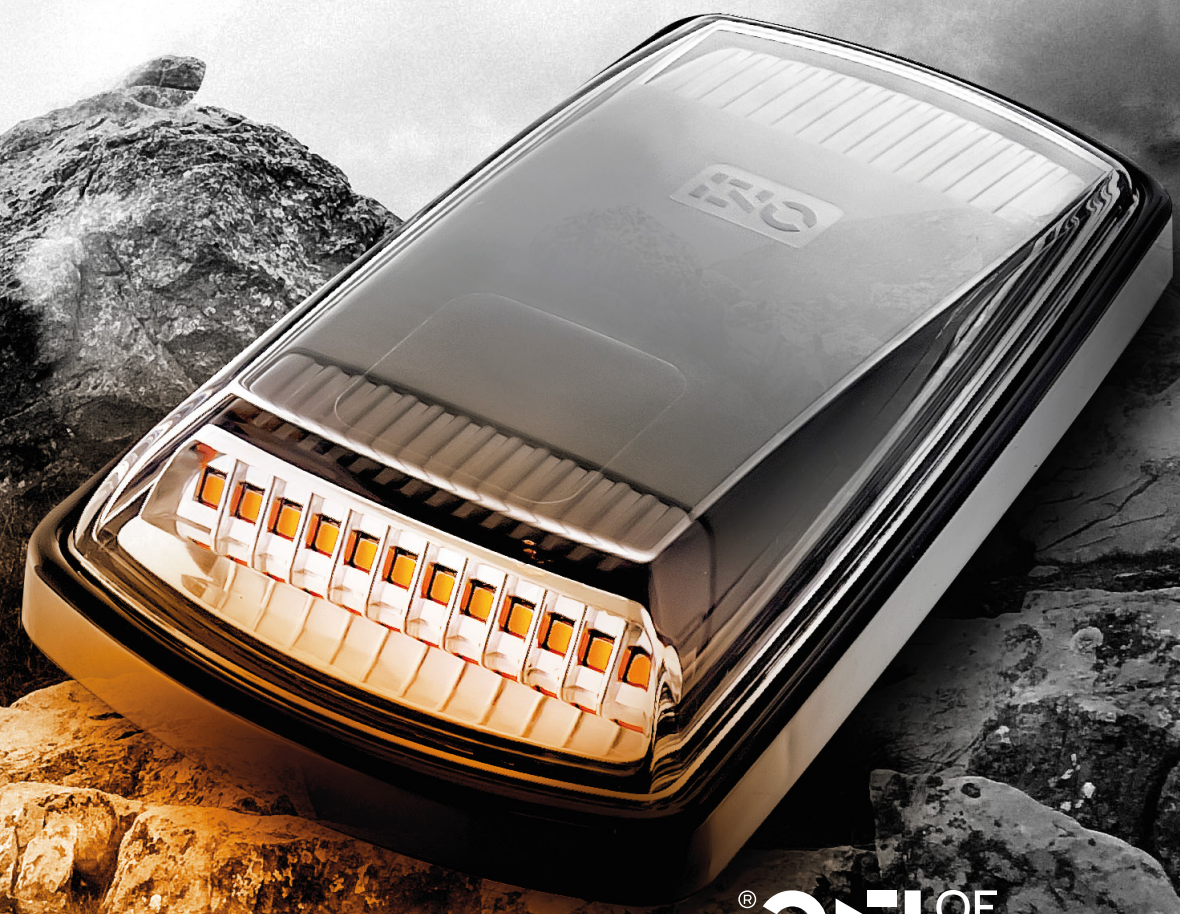

Kierunkowskaz Kat. 6

Bezpieczeństwo na drodze to kwestia bezdyskusyjna, a gwarancją pewności jest dobra widoczność, czyli doskonałe oświetlenie. W OE Industry nie tylko rozumiemy ten standard. My za każdym razem wdramy go w życie.

Wysokiej klasy optykę i mechanikę połączyliśmy z zatrzymującą uwagę estetyką. Chcąc zapewnić poczucie stabilności, bezwarunkowego bezpieczeństwa zadaliśmy jednocześnie o ekscytujące uczucia bycia zauważonym.

WE WŁAŚCIWYM KIERUNKU. WYŁĄCZNIE

Niezbędnym elementem każdego pojazdu jest kierunkowskaz. Będący jednocześnie światłem ostrzegawczym i awaryjnym wymaga wartości kluczowej – odpowiedniej widoczności pojazdu. Dlatego w OE Industry zaprojektowaliśmy kolejny model Boczno Kierunkowskazu kat. 6 z naszej nowej linii next oznaczonego symbolem DX4.